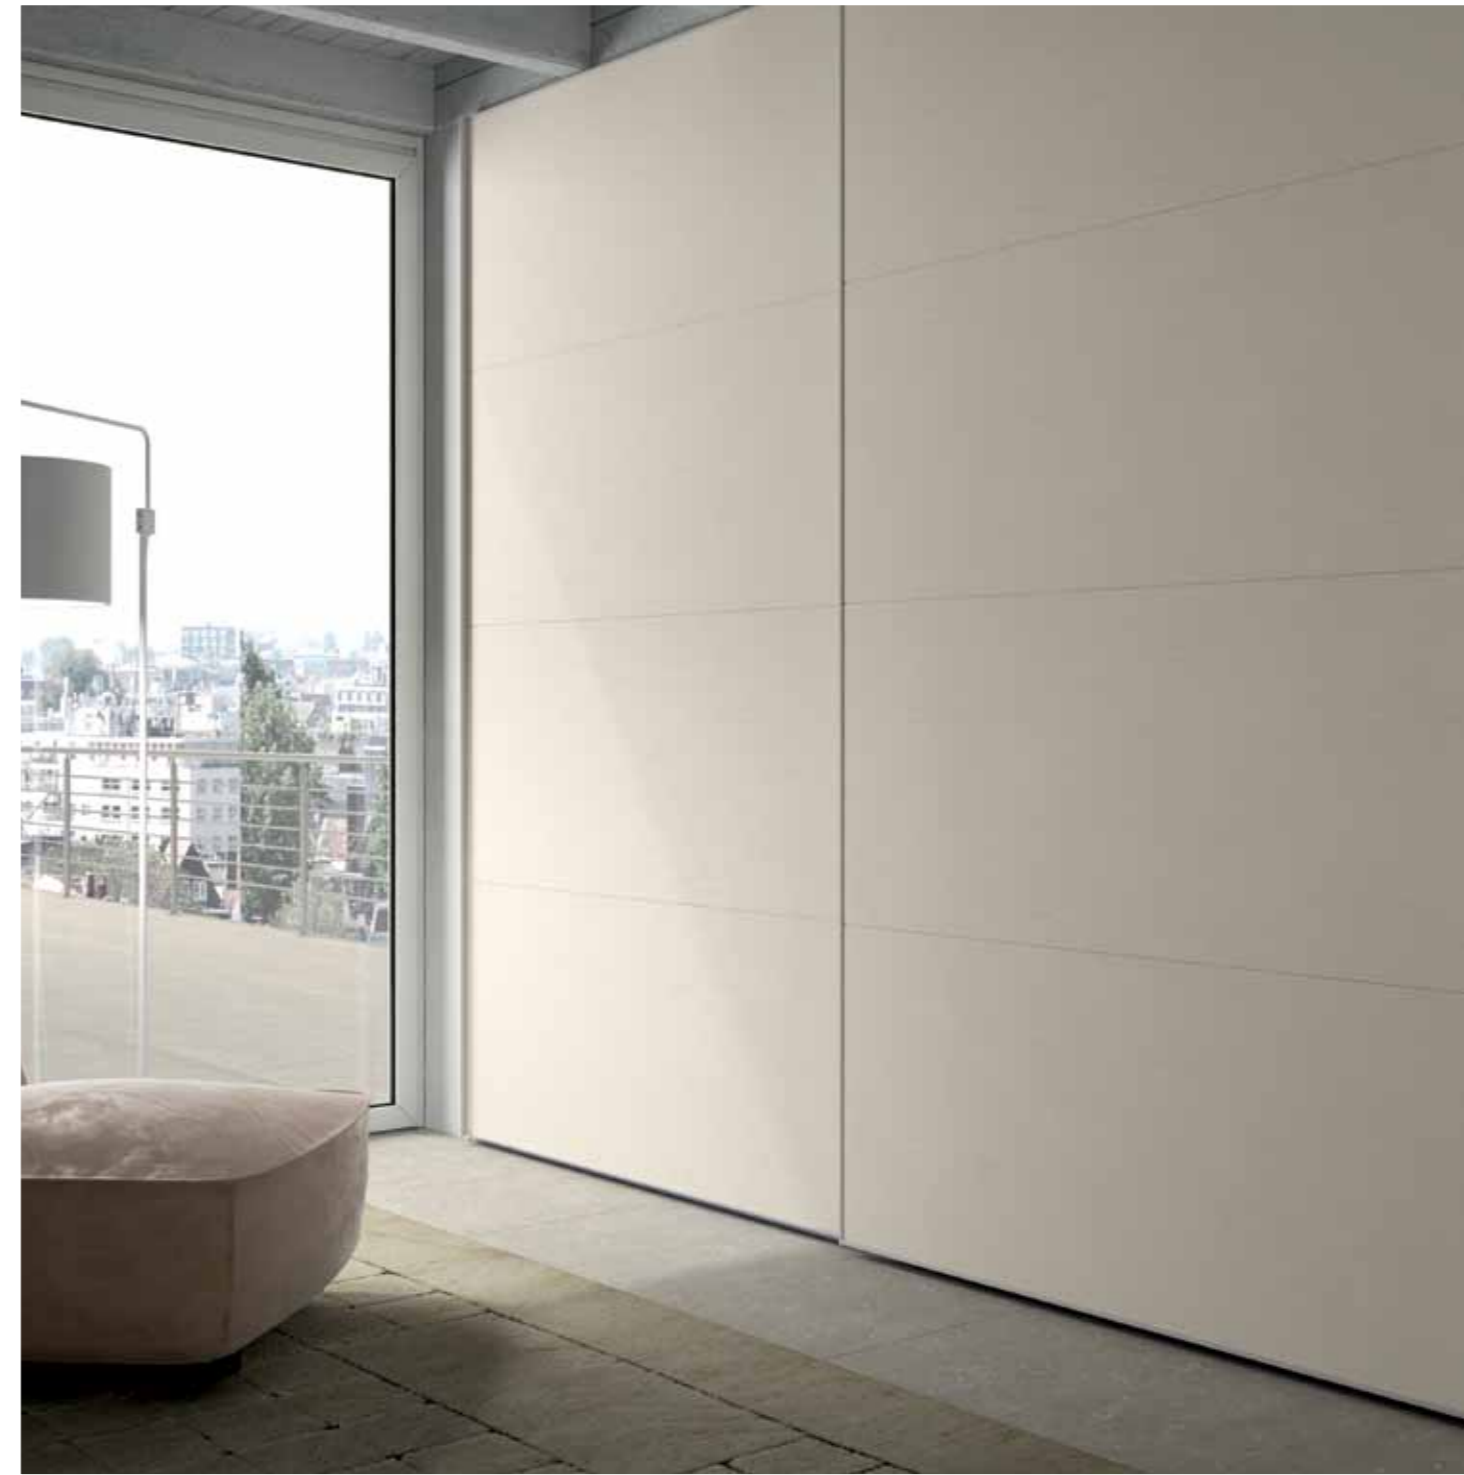

VIVIAN

Armadio "Klass" L.243,7 H.259 cm.
Ante scorrevoli "Vivian" laccato opaco poro
aperto M000 Bianco con profili laccato opaco
M000 Bianco.

"Klass" wardrobe W.243,7 H.259 cm.
"Vivian" sliding doors open pore lacquer
M000 Bianco with trims mat lacquer M000
Bianco.